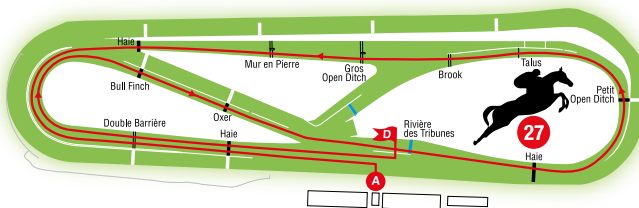

Parcours n° 27 : Steeple-Chase 3 500 m – 14 obstacles

Départ devant la Rivière des Tribunes – Double Barrière – Bull-Finch – Oxer – on saute la Rivière des Tribunes – Piste intérieure des Steeple-Chases