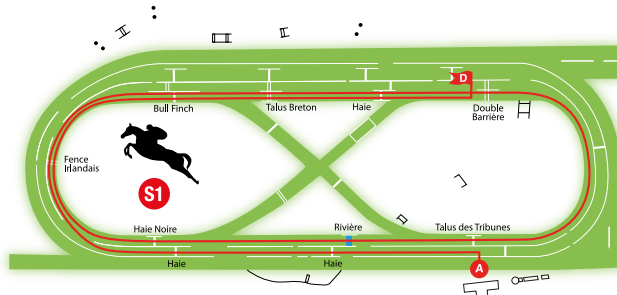

HIPPODROME DE COMPIÈGNE

Parcours n° S1 : Steeple-Chase 3 350 m env. – 14 obstacles

Départ adossé à la Double Barrière - Haie - Talus Breton - Bull finch - Fence Irlandais - Haie Noire - Rivière - Talus des Tribunes - Double Barrière - Haie - Talus Breton - Bull Finch - Fence Irlandais - Haie - Haie