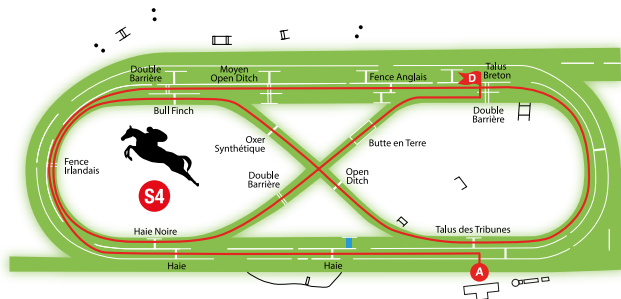

Parcours n° S4 : Steeple-Chase 3 500 m env. – 15 obstacles

Départ adossé à la Double Barrière – Butte en Terre – Double Barrière – Haie Noire – Fençe Irlandais – Bull Finch – Oxer synthétique – Open Ditch – Talus des Tribunes – Talus Breton – Fençe Anglais – Moyen Open Ditch – Double Barrière – Fençe Irlandais – Haie – Haie