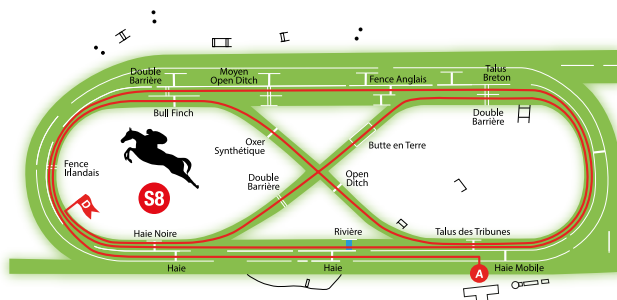

Parcours n° S8 : Steeple-Chase 4 500 m env. – 19 obstacles

Haie Noire – Double Barrière – Butte en Terre – Double Barrière – Talus des Tribunes – Open Ditch – Oxer Synthétique – Bull Finch – Fenice Irlandais – Haie Noire – Rivière – Talus des Tribunes – Talus Breton – Fenice Anglais – Moyen Open Ditch – Double Barrière – Fenice Irlandais – Haie – Haie