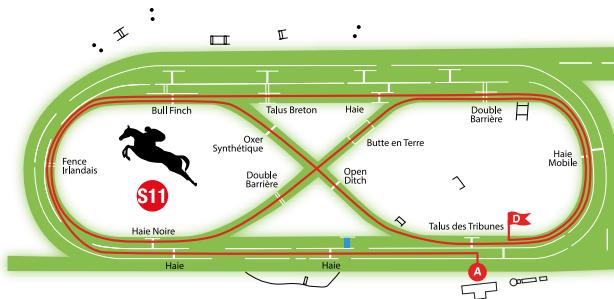

Parcours n° S11: Steeple-Chase 3 850 m env. – 17 obstacles

Haie Mobile – Double Barrière – Butte en Terre – Double Barrière – Haie Noire – FENCE IRLANDAIS – Bull Finch – Oxer Synthétique – Open Ditch – Talus des Tribunes – Double Barrière – Haie – Talus Breton – Bull Finch – FENCE IRLANDAIS – Haie – Haie