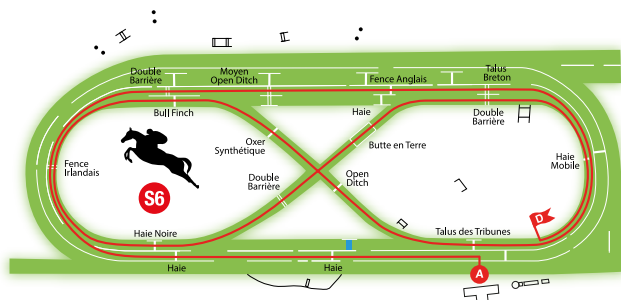

Parcours n° S6 : Steeple-Chase 3 900 m env. – 17 obstacles

Haie Mobile – Double Barrière – Butte en Terre – Double Barrière – Haie Noire – Fençe Irlandais – Bull Finch – Oxer Synthétique – Open Ditch – Talus des Tribunes – Talus Breton – Fençe Anglais – Moyen Open Ditch – Double Barrière – Fençe Irlandais – Haie – Haie