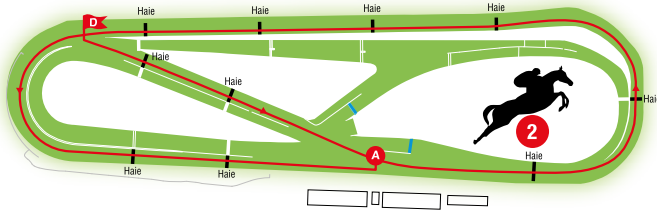

HIPPODROME D'AUTEUIL

Parcours n° 2 : Haies 3 000 m – 10 obstacles

Départ au tournant de Passy – Corde à gauche à partir de l'intersection des pistes