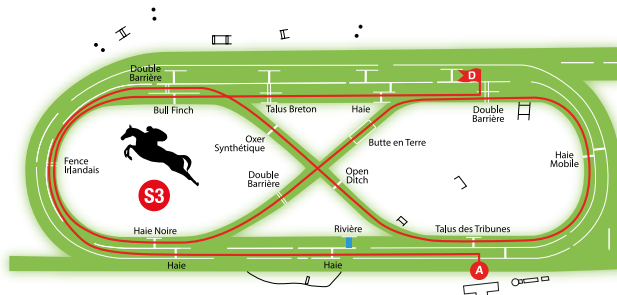

Parcours n° S3 : Steeple-Chase 3 450 m env. – 16 obstacles

Départ adossé à la Double Barrière - Haie - Talus Breton - Bull Finch - Fence Irlandais - Haie Noire - Double Barrière - Butte en Terre - Double Barrière - Haie Mobile - Talus des Tribunes - Open Ditch - Oxer Synthétique - Double Barrière - Fence Irlandais - Haie - Haie