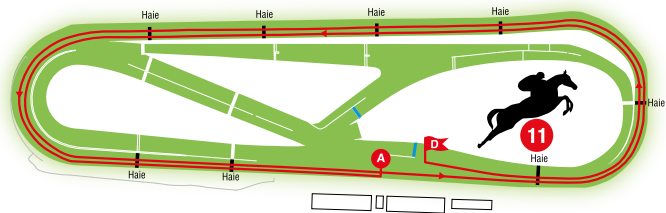

Parcours n° 11 : Haies 4 800 m – 16 obstacles

Départ devant la tribune vers le tournant d'Auteuil – Corde à gauche