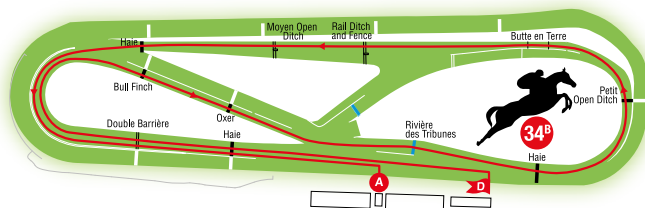

### Parcours n° 34<sup>bis</sup> : Steeple-Chase 3 800 m – 13 obstacles

Départ adossé à la Haie du Pavillon – Double Barrière – Bull-Finch – Oxer – on saute la Rivière des Tribunes – Petit Open Ditch – Piste extérieure des Steeple-Chases