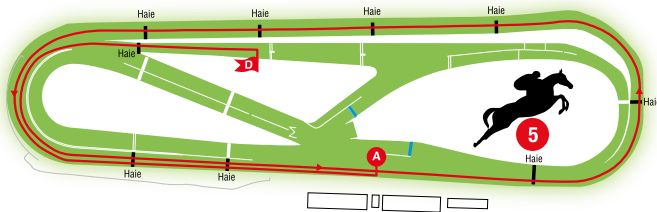

Parcours n° 5 : Haies 3 600 m – 11 obstacles

Départ adossé au mur en pierres – Corde à gauche