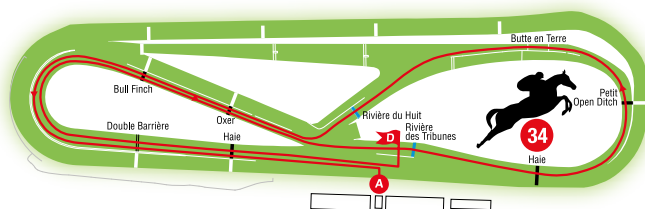

Parcours n° 34 : Steeple-Chase 3 700 m – 13 obstacles

Départ devant la Rivière des Tribunes – Double Barrière – Bull-Finch – Oxer – on saute la Rivière des Tribunes – Petit Open Ditch – Butte en Terre – Rivière du Huit – Oxer – Bull-Finch – Double Barrière