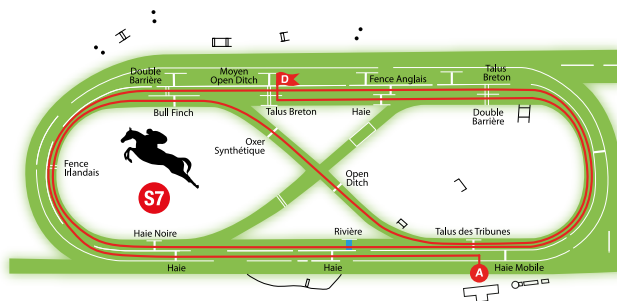

Parcours n° S7 : Steeple-Chase 4 100 m env. – 17 obstacles

Départ adossé au Talus Breton – Haie – Double Barrière – Talus des Tribunes – Open Ditch – Oxer Synthétique – Bull Finch – Fenice Irlandais – Haie Noire – Rivière – Talus des Tribunes – Talus Breton – Fenice Anglais – Moyen Open Ditch – Double Barrière – Fenice Irlandais – Haie – Haie