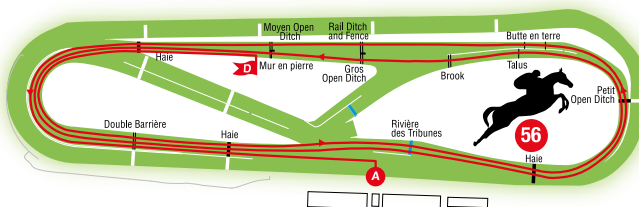

Parcours n° 56 : Steeple-Chase 5 500 m – 22 obstacles

Départ adossé au mur en pierres – Double Barrière – on saute la Rivière des Tribunes – Piste intérieure des Steeple-Chases – on saute une seconde fois la Rivière des Tribunes – Piste extérieure des Steeple-Chases