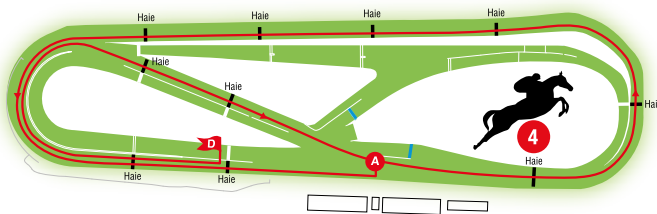

Parcours n° 4 : Haies 3 500 m – 11 obstacles

Départ adossé à la dernière haie, en remontant vers le tournant de Passy – Corde à gauche à partir de l'intersection des pistes