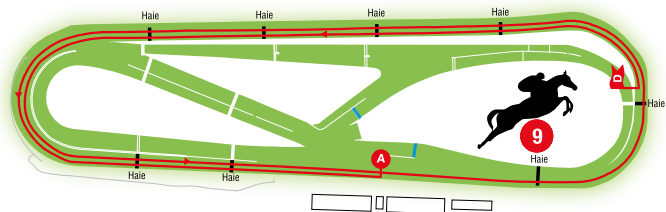

Parcours n° 9 : Haies 4 300 m – 14 obstacles

Départ au tournant d'Auteuil – Corde à gauche