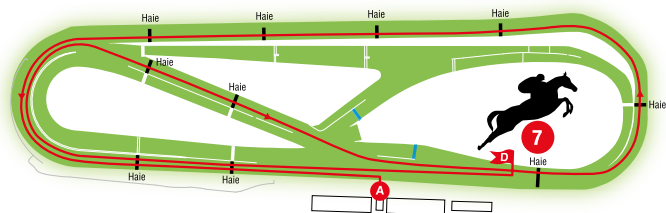

### Parcours n° 7 : Haies 4 100 m – 12 obstacles

Départ adossé à la haie du pavillon en remontant le tournant de Passy –  
Corde à gauche à partir de l'intersection des pistes