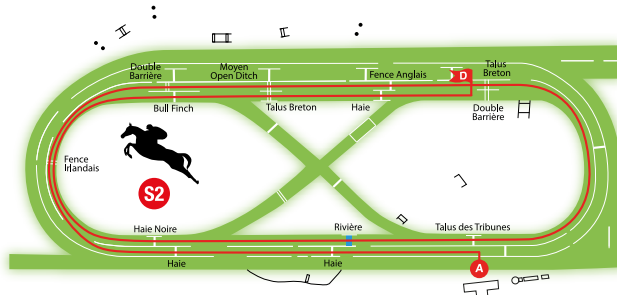

Parcours n° S2 : Steeple-Chase 3 400 m env. – 14 obstacles

Départ adossé à la Double Barrière - Haie - Talus Breton - Bull finch - Fence Irlandais - Haie Noire - Rivière - Talus des Tribunes - Talus Breton - Fence Anglais - Moyen Open Ditch - Double Barrière - Fence Irlandais - Haie - Haie