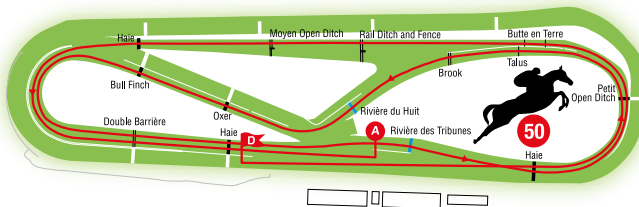

Parcours n° 50 : Steeple-Chase 4 700 m – 18 obstacles

Départ au Carrefour de la Source vers le tournant d'Auteuil – Petit Open Ditch – Talus – Brook – Rivière du Huit – Oxer – Bull-Finch – Double Barrière – on saute la Rivière des Tribunes – Piste extérieure des Steeple-Chases