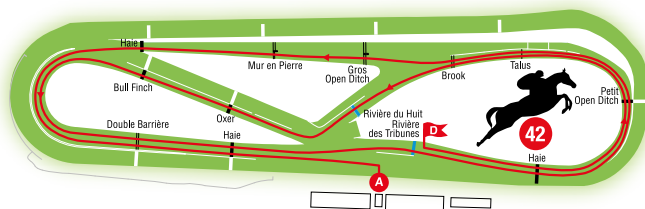

Parcours n° 42 : Steeple-Chase 4 300 m – 19 obstacles

Départ devant la Rivière des Tribunes – Petit Open Ditch – Talus – Brook – Rivière du Huit – Oxer – Bull-Finch – Double Barrière – on saute la Rivière des Tribunes – Piste intérieure des Steeple-Chases