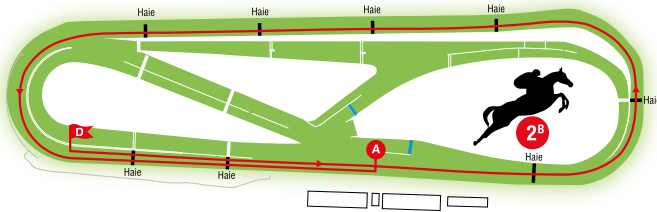

Parcours n° 2bis : Haies 3 000 m – 10 obstacles

Départ après le tournant de Passy – Corde à gauche à partir de l'intersection des pistes