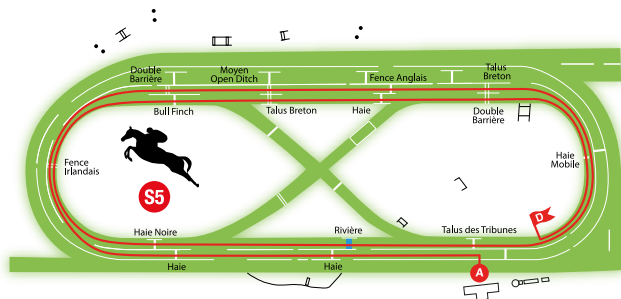

Parcours n° S5 : Steeple-Chase 3 800 m env. – 16 obstacles

Haie Mobile – Double Barrière – Haie – Talus Breton – Bull Finch – Fençe Irlandais – Haie Noire – Rivière – Talus des Tribunes – Talus Breton – Fençe Anglais – Moyen Open Ditch – Double Barrière – Fençe Irlandais – Haie – Haie