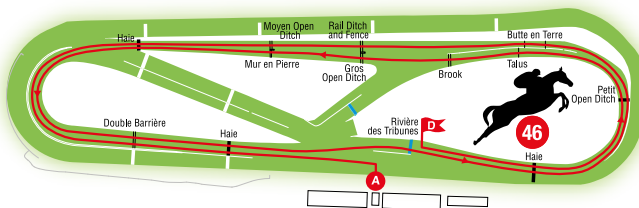

Parcours n° 46 : Steeple-Chase 4 400 m – 18 obstacles

Départ devant la Rivière des Tribunes – Petit Open Ditch – Piste intérieure des Steeple-Chases – on saute la Rivière des Tribunes – Piste extérieure des Steeple-Chases