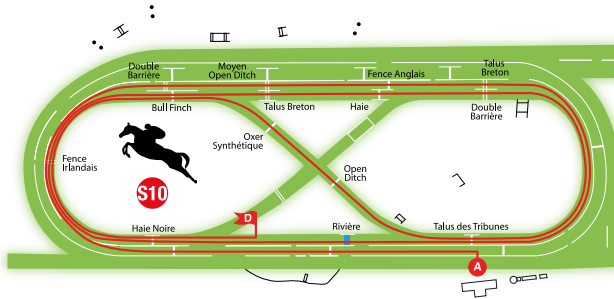

Parcours n° S10: Steeple-Chase 4 900 m env. – 21 obstacles

Haie Noire – FENCE IRLANDAIS – Bull Finch – Oxer Synthétique – Open Ditch – Talus des Tribunes – Double Barrière – Haie – Talus Breton – Bull Finch – FENCE IRLANDAIS – Haie Noire – Rivière – Talus des Tribunes – Talus Breton – FENCE ANGLAIS – Moyen Open Ditch – Double Barrière – FENCE IRLANDAIS – Haie – Haie