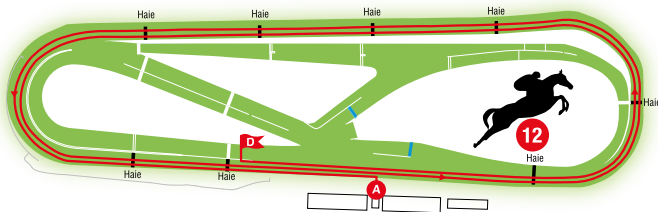

Parcours n° 12 : Haies 5 100 m – 16 obstacles

Départ au Carrefour de la Source, vers le tournant d'Auteuil – Corde à gauche