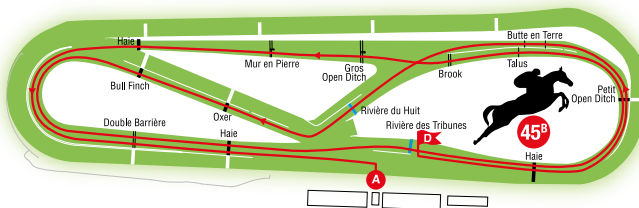

Parcours n° 45bis : Steeple-Chase 4 400 m – 18 obstacles

Départ devant la Rivière des Tribunes – Petit Open Ditch – Butte en Terre – Rivière du Huit – Oxer – Bull-Finch – Double Barrière – on saute la Rivière des Tribunes – Piste intérieure des Steeple-Chases