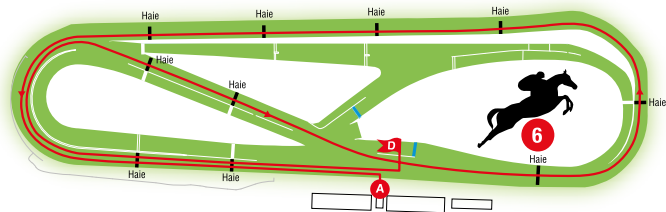

Parcours n° 6 : Haies 3 900 m – 12 obstacles

Départ devant la Rivière des Tribunes, en remontant vers le tournant de Passy –
Corde à gauche à partir de l'intersection des pistes