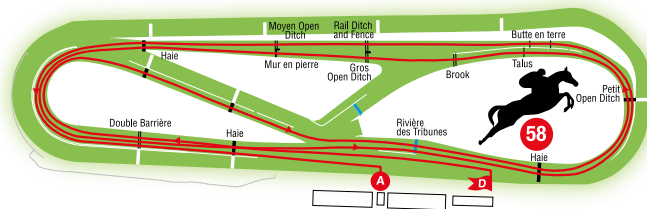

Parcours n° 58 : Steeple-Chase 6 000 m – 23 obstacles

Départ adossé à la Haie du Pavillon – Double Barrière – Bull-Finch – Oxer – on saute la Rivière des Tribunes – Petit Open Ditch – Piste intérieure des Steeple-Chases – on saute une seconde fois la Rivière des Tribunes – Moyenne piste et piste extérieure des Steeple-Chases