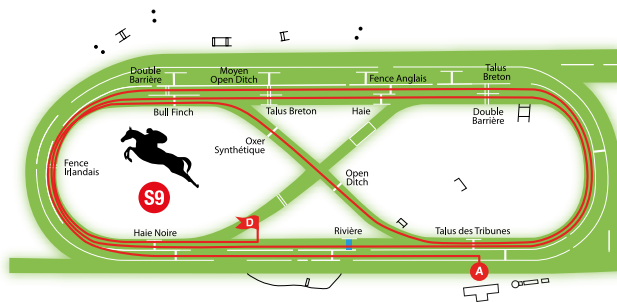

Parcours n° S9 : Steeple-Chase 4 900 m env. – 21 obstacles

Départ adossé à la Rivière – Haie Noire – Fenice Irlandais – Bull Finch – Talus Breton – Haie – Double Barrière – Talus des Tribunes – Open Ditch – Oxer Synthétique – Bull Finch – Fenice Irlandais – Haie Noire – Rivière – Talus des Tribunes – Talus Breton – Fenice Anglais – Moyen Open Ditch – Double Barrière – Fenice Irlandais – Haie – Haie