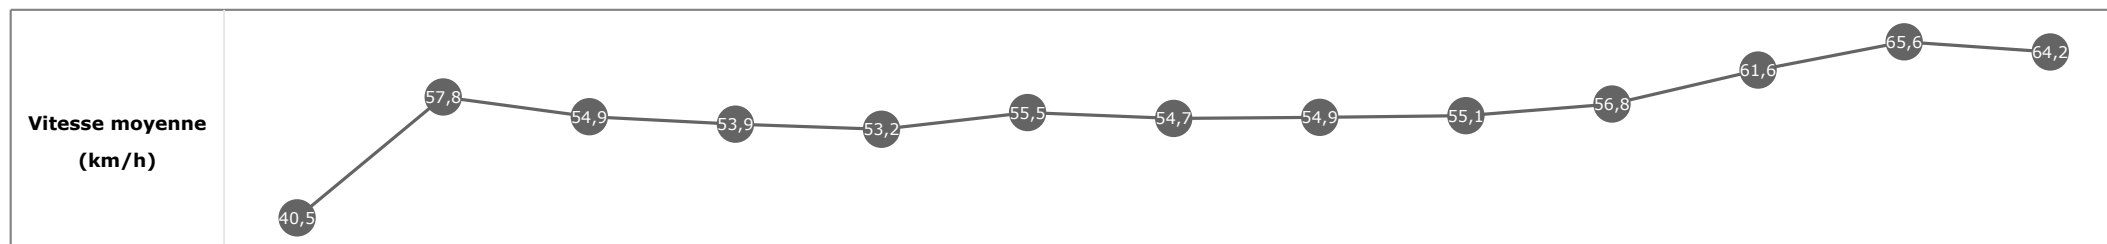

**Données de tracking**

Tronçons de 200m	DEP 2400m	2400m 2200m	2200m 2000m	2000m 1800m	1800m 1600m	1600m 1400m	1400m 1200m	1200m 1000m	1000m 800m	800m 600m	600m 400m	400m 200m	200m ARR
<b>Temps de parcours</b>	<b>00:10.59</b>	<b>00:23.15</b>	<b>00:36.47</b>	<b>00:50.08</b>	<b>01:03.48</b>	<b>01:16.55</b>	<b>01:29.35</b>	<b>01:42.19</b>	<b>01:55.32</b>	<b>02:08.01</b>	<b>02:19.79</b>	<b>02:30.61</b>	<b>02:42.28</b>
Temps du tronçon	00:10.59	00:12.56	00:13.32	00:13.61	00:13.40	00:13.07	00:12.80	00:12.84	00:13.13	00:12.70	00:11.77	00:10.83	00:11.67
<b>Vitesse moyenne</b>	39,9	57,2	54,9	53,6	53,8	55,2	55,9	56,4	54,9	57,5	63,1	66,4	61,9

**Données de tracking**

Tronçons de 200m	DEP 2400m	2400m 2200m	2200m 2000m	2000m 1800m	1800m 1600m	1600m 1400m	1400m 1200m	1200m 1000m	1000m 800m	800m 600m	600m 400m	400m 200m	200m ARR
<b>Temps de parcours</b>	<b>00:10.48</b>	<b>00:22.92</b>	<b>00:36.09</b>	<b>00:49.55</b>	<b>01:03.08</b>	<b>01:16.07</b>	<b>01:29.21</b>	<b>01:42.31</b>	<b>01:55.34</b>	<b>02:08.13</b>	<b>02:20.11</b>	<b>02:31.05</b>	<b>02:42.31</b>
Temps du tronçon	00:10.48	00:12.44	00:13.18	00:13.46	00:13.53	00:12.99	00:13.14	00:13.11	00:13.03	00:12.79	00:11.98	00:10.94	00:11.26
<b>Vitesse moyenne</b>	40,5	57,8	54,9	53,9	53,2	55,5	54,7	54,9	55,1	56,8	61,6	65,6	64,2