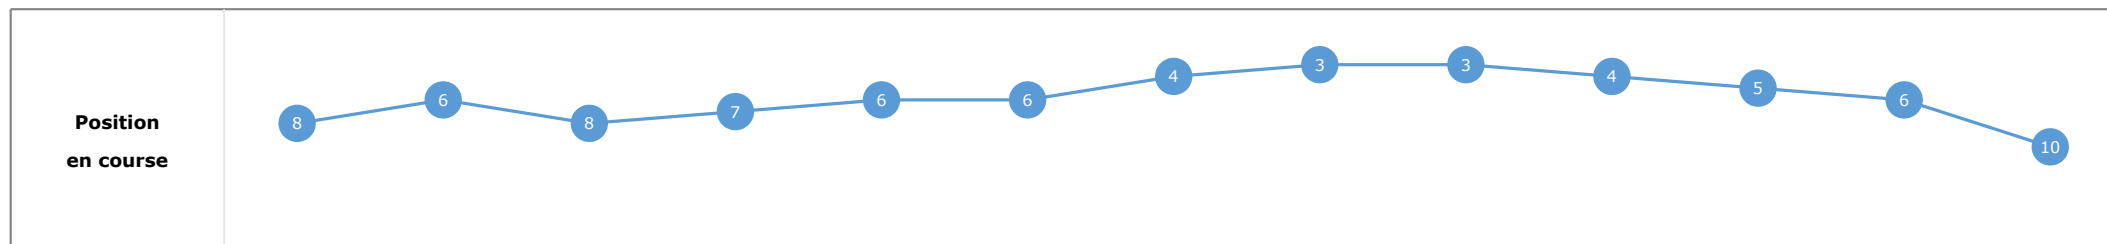

Statistiques Tracking
DEAUVILLE
C4 - PRIX DES PECHERS - 2500m
jeudi 28 novembre 2019 - 13:13

Cheval **PRINCESS SOLEIL**
Jockey Y. ROUSSET
Rang d'arrivée **10**
Temps de parcours **02:43.08**
Tronçon le plus rapide **00:11.38** (tronçon 400m - 200m)
Vitesse maximale **65,45** (tronçon 400m - 200m)
Vitesse moyenne **55,9**

Données de tracking

Tronçons de 200m	DEP 2400m	2400m 2200m	2200m 2000m	2000m 1800m	1800m 1600m	1600m 1400m	1400m 1200m	1200m 1000m	1000m 800m	800m 600m	600m 400m	400m 200m	200m ARR
Temps de parcours	00:10.54	00:22.84	00:36.05	00:49.49	01:02.92	01:15.95	01:28.81	01:41.74	01:54.72	02:07.60	02:19.54	02:30.92	02:43.08
Temps du tronçon	00:10.54	00:12.30	00:13.21	00:13.44	00:13.43	00:13.03	00:12.86	00:12.93	00:12.98	00:12.88	00:11.94	00:11.38	00:12.16
Vitesse moyenne	39,9	58,5	55,3	54,1	53,8	55,3	56,2	55,5	55,5	56,8	61,6	63,5	59,4