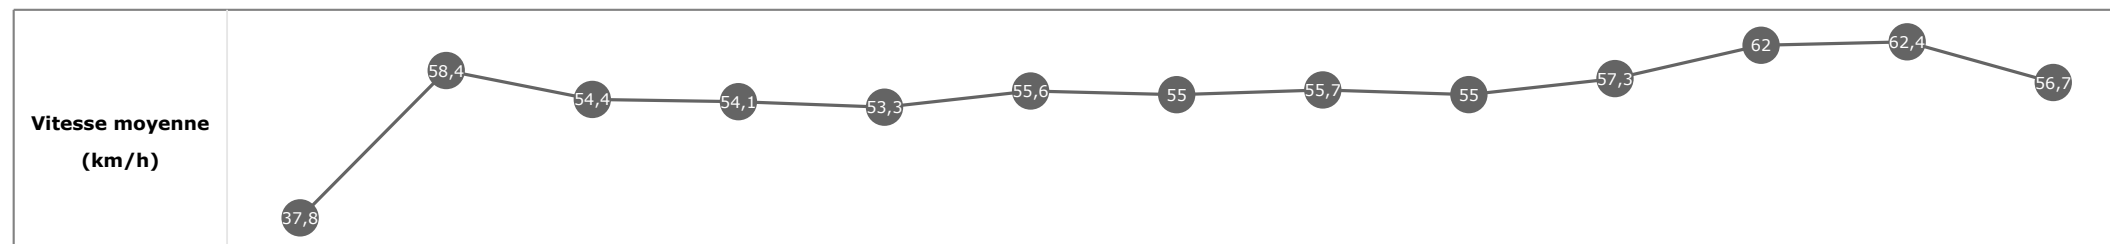

Statistiques Tracking
DEAUVILLE
C4 - PRIX DES PECHERS - 2500m
jeudi 28 novembre 2019 - 13:13

Cheval **BREAK FORT**
Jockey **ALEX. ROUSSEL**
Rang d'arrivée **14**
Temps de parcours **02:44.28**
Tronçon le plus rapide **00:11.52** (tronçon 400m - 200m)
Vitesse maximale **64,53** (tronçon 400m - 200m)
Vitesse moyenne **55,3**

Données de tracking

Tronçons de 200m	DEP 2400m	2400m 2200m	2200m 2000m	2000m 1800m	1800m 1600m	1600m 1400m	1400m 1200m	1200m 1000m	1000m 800m	800m 600m	600m 400m	400m 200m	200m ARR
Temps de parcours	00:11.14	00:23.50	00:36.80	00:50.13	01:03.63	01:16.66	01:29.70	01:42.66	01:55.71	02:08.30	02:20.07	02:31.59	02:44.28
Temps du tronçon	00:11.14	00:12.37	00:13.30	00:13.32	00:13.50	00:13.03	00:13.04	00:12.96	00:13.04	00:12.59	00:11.77	00:11.52	00:12.69
Vitesse moyenne	37,8	58,4	54,4	54,1	53,3	55,6	55	55,7	55	57,3	62	62,4	56,7