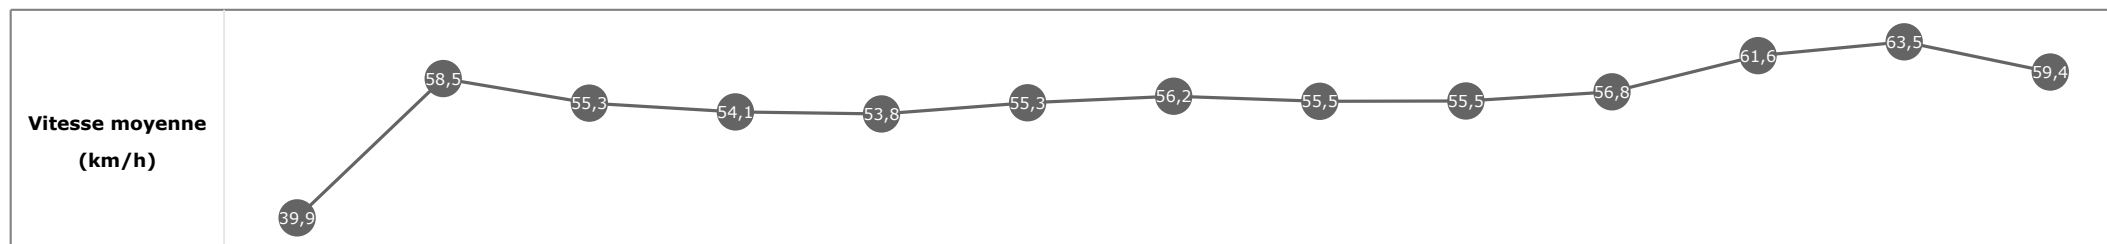

### Données de tracking

Tronçons de 200m	DEP 2400m	2400m 2200m	2200m 2000m	2000m 1800m	1800m 1600m	1600m 1400m	1400m 1200m	1200m 1000m	1000m 800m	800m 600m	600m 400m	400m 200m	200m ARR
<b>Temps de parcours</b>	<b>00:11.05</b>	<b>00:23.69</b>	<b>00:37.06</b>	<b>00:50.41</b>	<b>01:03.94</b>	<b>01:16.87</b>	<b>01:29.86</b>	<b>01:42.89</b>	<b>01:55.91</b>	<b>02:08.51</b>	<b>02:20.25</b>	<b>02:31.20</b>	<b>02:42.72</b>
Temps du tronçon	00:11.05	00:12.64	00:13.38	00:13.34	00:13.54	00:12.93	00:12.99	00:13.03	00:13.02	00:12.61	00:11.74	00:10.95	00:11.52
<b>Vitesse moyenne</b>	38,1	57,3	54,1	53,8	53	56	55,5	55,2	55,2	57,3	62,9	65,6	62,4

**Statistiques Tracking**  
**DEAUVILLE**  
**C4 - PRIX DES PECHERS - 2500m**  
**jeudi 28 novembre 2019 - 13:13**

Cheval **PRINCESS SOLEIL**  
 Jockey Y. ROUSSET  
 Rang d'arrivée **10**  
 Temps de parcours **02:43.08**  
 Tronçon le plus rapide **00:11.38** (tronçon 400m - 200m)  
 Vitesse maximale **65,45** (tronçon 400m - 200m)  
 Vitesse moyenne **55,9**

**Données de tracking**

Tronçons de 200m	DEP 2400m	2400m 2200m	2200m 2000m	2000m 1800m	1800m 1600m	1600m 1400m	1400m 1200m	1200m 1000m	1000m 800m	800m 600m	600m 400m	400m 200m	200m ARR
<b>Temps de parcours</b>	<b>00:10.54</b>	<b>00:22.84</b>	<b>00:36.05</b>	<b>00:49.49</b>	<b>01:02.92</b>	<b>01:15.95</b>	<b>01:28.81</b>	<b>01:41.74</b>	<b>01:54.72</b>	<b>02:07.60</b>	<b>02:19.54</b>	<b>02:30.92</b>	<b>02:43.08</b>
Temps du tronçon	00:10.54	00:12.30	00:13.21	00:13.44	00:13.43	00:13.03	00:12.86	00:12.93	00:12.98	00:12.88	00:11.94	00:11.38	00:12.16
<b>Vitesse moyenne</b>	39,9	58,5	55,3	54,1	53,8	55,3	56,2	55,5	55,5	56,8	61,6	63,5	59,4