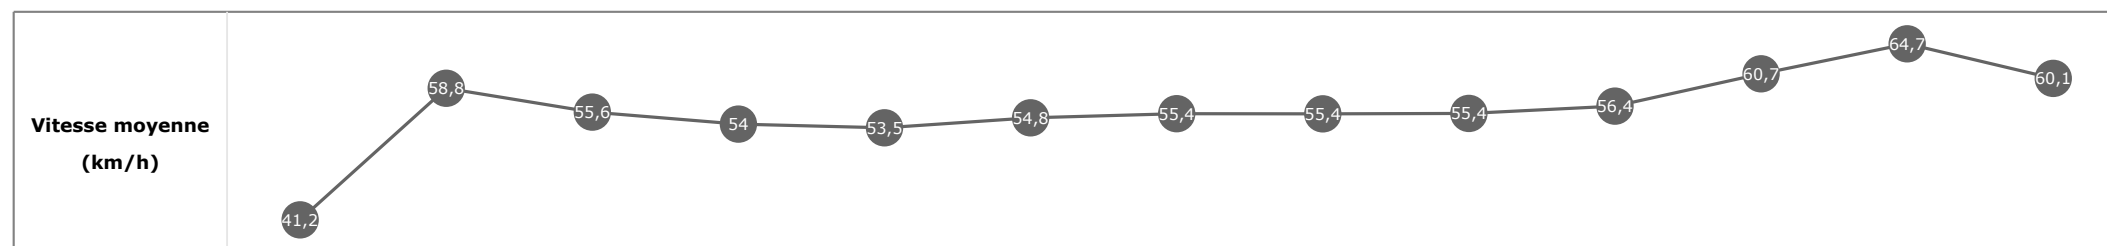

**Données de tracking**

Tronçons de 200m	DEP 2400m	2400m 2200m	2200m 2000m	2000m 1800m	1800m 1600m	1600m 1400m	1400m 1200m	1200m 1000m	1000m 800m	800m 600m	600m 400m	400m 200m	200m ARR
<b>Temps de parcours</b>	<b>00:10.48</b>	<b>00:22.92</b>	<b>00:36.09</b>	<b>00:49.55</b>	<b>01:03.08</b>	<b>01:16.07</b>	<b>01:29.21</b>	<b>01:42.31</b>	<b>01:55.34</b>	<b>02:08.13</b>	<b>02:20.11</b>	<b>02:31.05</b>	<b>02:42.31</b>
Temps du tronçon	00:10.48	00:12.44	00:13.18	00:13.46	00:13.53	00:12.99	00:13.14	00:13.11	00:13.03	00:12.79	00:11.98	00:10.94	00:11.26
<b>Vitesse moyenne</b>	40,5	57,8	54,9	53,9	53,2	55,5	54,7	54,9	55,1	56,8	61,6	65,6	64,2

## Statistiques Tracking DEAUVILLE C4 - PRIX DES PECHERS - 2500m jeudi 28 novembre 2019 - 13:13

Cheval **MAHER SENORA**  
 Jockey **M. TRUBLET**  
 Rang d'arrivée **4**  
 Temps de parcours **02:42.32**  
 Tronçon le plus rapide **00:11.17** (tronçon 400m - 200m)  
 Vitesse maximale **65,90** (tronçon 400m - 200m)  
 Vitesse moyenne **55,9**

### Données de tracking

Tronçons de 200m	DEP 2400m	2400m 2200m	2200m 2000m	2000m 1800m	1800m 1600m	1600m 1400m	1400m 1200m	1200m 1000m	1000m 800m	800m 600m	600m 400m	400m 200m	200m ARR
<b>Temps de parcours</b>	<b>00:10.28</b>	<b>00:22.51</b>	<b>00:35.44</b>	<b>00:48.86</b>	<b>01:02.24</b>	<b>01:15.46</b>	<b>01:28.46</b>	<b>01:41.41</b>	<b>01:54.41</b>	<b>02:07.20</b>	<b>02:19.21</b>	<b>02:30.37</b>	<b>02:42.32</b>
Temps du tronçon	00:10.28	00:12.23	00:12.93	00:13.42	00:13.38	00:13.22	00:13.00	00:12.95	00:12.100	00:12.79	00:12.00	00:11.17	00:11.94
<b>Vitesse moyenne</b>	41,2	58,8	55,6	54	53,5	54,8	55,4	55,4	55,4	56,4	60,7	64,7	60,1