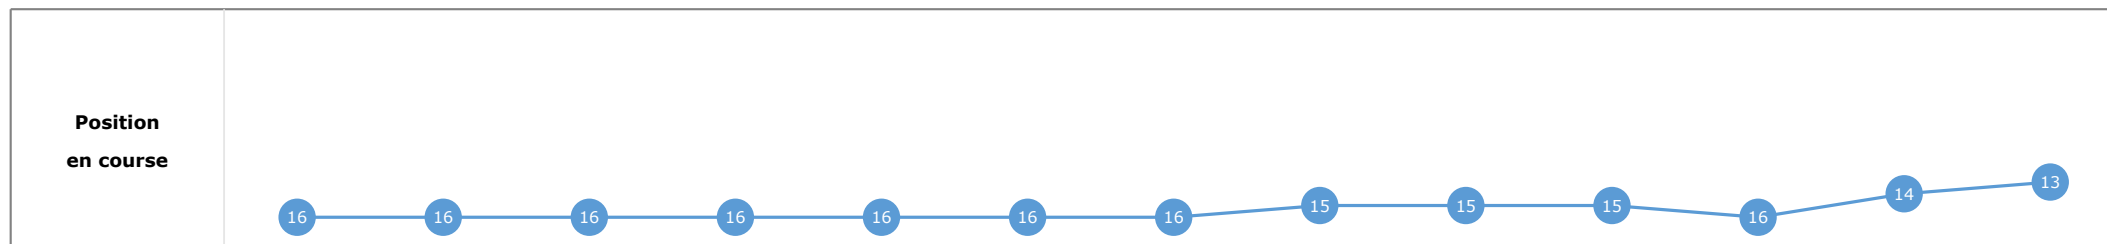

Statistiques Tracking
DEAUVILLE
C4 - PRIX DES PECHERS - 2500m
jeudi 28 novembre 2019 - 13:13

Cheval **WAK'A**
Jockey **G. BERTRAND**
Rang d'arrivée **13**
Temps de parcours **02:43.93**
Tronçon le plus rapide **00:11.24** (tronçon 400m - 200m)
Vitesse maximale **67,10** (tronçon 2400m - 2200m)
Vitesse moyenne **55,6**

Données de tracking

Tronçons de 200m	DEP 2400m	2400m 2200m	2200m 2000m	2000m 1800m	1800m 1600m	1600m 1400m	1400m 1200m	1200m 1000m	1000m 800m	800m 600m	600m 400m	400m 200m	200m ARR
Temps de parcours	00:11.41	00:23.84	00:37.28	00:50.83	01:04.17	01:17.16	01:29.97	01:42.79	01:55.82	02:08.43	02:20.33	02:31.57	02:43.93
Temps du tronçon	00:11.41	00:12.43	00:13.44	00:13.55	00:13.33	00:12.100	00:12.81	00:12.81	00:13.03	00:12.61	00:11.90	00:11.24	00:12.36
Vitesse moyenne	37	57,9	54,3	53,3	54,4	55,6	56,3	56,2	55,3	57,8	62,5	64,4	58