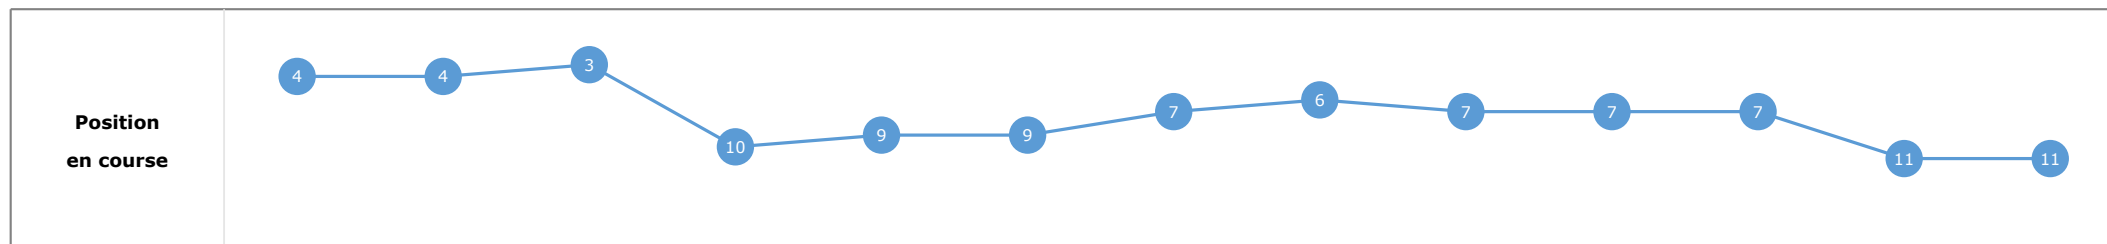

Statistiques Tracking
DEAUVILLE
C4 - PRIX DES PECHERS - 2500m
jeudi 28 novembre 2019 - 13:13

Cheval **RIVIERE ARGENTEE**
Jockey **C. DEMURO**
Rang d'arrivée **11**
Temps de parcours **02:43.82**
Tronçon le plus rapide **00:11.44** (tronçon 400m - 200m)
Vitesse maximale **68,09** (tronçon 400m - 200m)
Vitesse moyenne **55,7**

Données de tracking

Tronçons de 200m	DEP 2400m	2400m 2200m	2200m 2000m	2000m 1800m	1800m 1600m	1600m 1400m	1400m 1200m	1200m 1000m	1000m 800m	800m 600m	600m 400m	400m 200m	200m ARR
Temps de parcours	00:10.38	00:22.70	00:35.72	00:49.80	01:03.25	01:16.21	01:29.03	01:41.92	01:55.10	02:07.80	02:19.75	02:31.19	02:43.82
Temps du tronçon	00:10.38	00:12.33	00:13.02	00:14.08	00:13.46	00:12.96	00:12.82	00:12.89	00:13.18	00:12.70	00:11.96	00:11.44	00:12.64
Vitesse moyenne	40,9	58,3	55,7	52	54	55,4	56,1	56	55	57,7	62	62,8	56,9