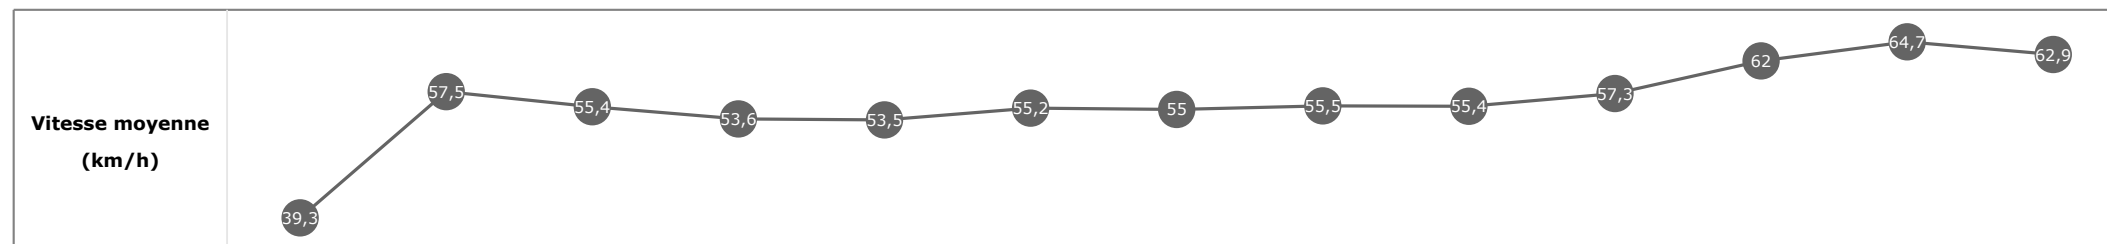

Statistiques Tracking DEAUVILLE C4 - PRIX DES PECHERS - 2500m jeudi 28 novembre 2019 - 13:13

Cheval **FAKIR BERE**
Jockey **T. BACHELOT**
Rang d'arrivée **5**
Temps de parcours **02:42.38**
Tronçon le plus rapide **00:11.11** (tronçon 400m - 200m)
Vitesse maximale **66,36** (tronçon 400m - 200m)
Vitesse moyenne **56**

Données de tracking

Tronçons de 200m	DEP 2400m	2400m 2200m	2200m 2000m	2000m 1800m	1800m 1600m	1600m 1400m	1400m 1200m	1200m 1000m	1000m 800m	800m 600m	600m 400m	400m 200m	200m ARR
Temps de parcours	00:10.72	00:23.23	00:36.31	00:49.72	01:03.25	01:16.22	01:29.37	01:42.36	01:55.37	02:07.98	02:19.79	02:30.90	02:42.38
Temps du tronçon	00:10.72	00:12.51	00:13.08	00:13.41	00:13.53	00:12.97	00:13.15	00:12.99	00:13.01	00:12.61	00:11.81	00:11.11	00:11.48
Vitesse moyenne	39,3	57,5	55,4	53,6	53,5	55,2	55	55,5	55,4	57,3	62	64,7	62,9