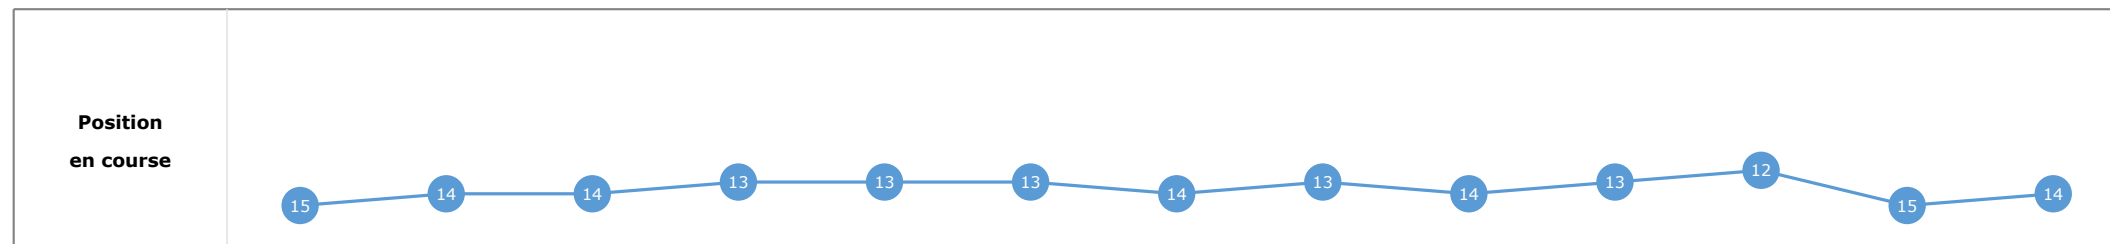

Statistiques Tracking
DEAUVILLE
C4 - PRIX DES PECHERS - 2500m
jeudi 28 novembre 2019 - 13:13

Cheval **BREAK FORT**
Jockey **ALEX. ROUSSEL**
Rang d'arrivée **14**
Temps de parcours **02:44.28**
Tronçon le plus rapide **00:11.52** (tronçon 400m - 200m)
Vitesse maximale **64,53** (tronçon 400m - 200m)
Vitesse moyenne **55,3**

Données de tracking

Tronçons de 200m	DEP 2400m	2400m 2200m	2200m 2000m	2000m 1800m	1800m 1600m	1600m 1400m	1400m 1200m	1200m 1000m	1000m 800m	800m 600m	600m 400m	400m 200m	200m ARR
Temps de parcours	00:11.14	00:23.50	00:36.80	00:50.13	01:03.63	01:16.66	01:29.70	01:42.66	01:55.71	02:08.30	02:20.07	02:31.59	02:44.28
Temps du tronçon	00:11.14	00:12.37	00:13.30	00:13.32	00:13.50	00:13.03	00:13.04	00:12.96	00:13.04	00:12.59	00:11.77	00:11.52	00:12.69
Vitesse moyenne	37,8	58,4	54,4	54,1	53,3	55,6	55	55,7	55	57,3	62	62,4	56,7