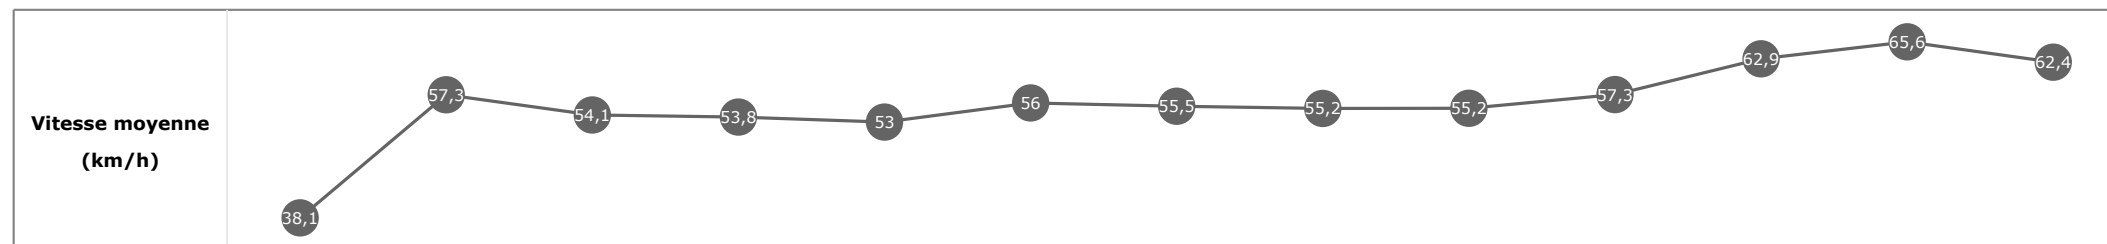

Statistiques Tracking DEAUVILLE C4 - PRIX DES PECHERS - 2500m jeudi 28 novembre 2019 - 13:13

Cheval **ZORPEN**
Jockey **E. HARDOUIN**
Rang d'arrivée **9**
Temps de parcours **02:42.72**
Tronçon le plus rapide **00:10.95** (tronçon 400m - 200m)
Vitesse maximale **68,09** (tronçon 400m - 200m)
Vitesse moyenne **55,8**

Données de tracking

Tronçons de 200m	DEP 2400m	2400m 2200m	2200m 2000m	2000m 1800m	1800m 1600m	1600m 1400m	1400m 1200m	1200m 1000m	1000m 800m	800m 600m	600m 400m	400m 200m	200m ARR
Temps de parcours	00:11.05	00:23.69	00:37.06	00:50.41	01:03.94	01:16.87	01:29.86	01:42.89	01:55.91	02:08.51	02:20.25	02:31.20	02:42.72
Temps du tronçon	00:11.05	00:12.64	00:13.38	00:13.34	00:13.54	00:12.93	00:12.99	00:13.03	00:13.02	00:12.61	00:11.74	00:10.95	00:11.52
Vitesse moyenne	38,1	57,3	54,1	53,8	53	56	55,5	55,2	55,2	57,3	62,9	65,6	62,4