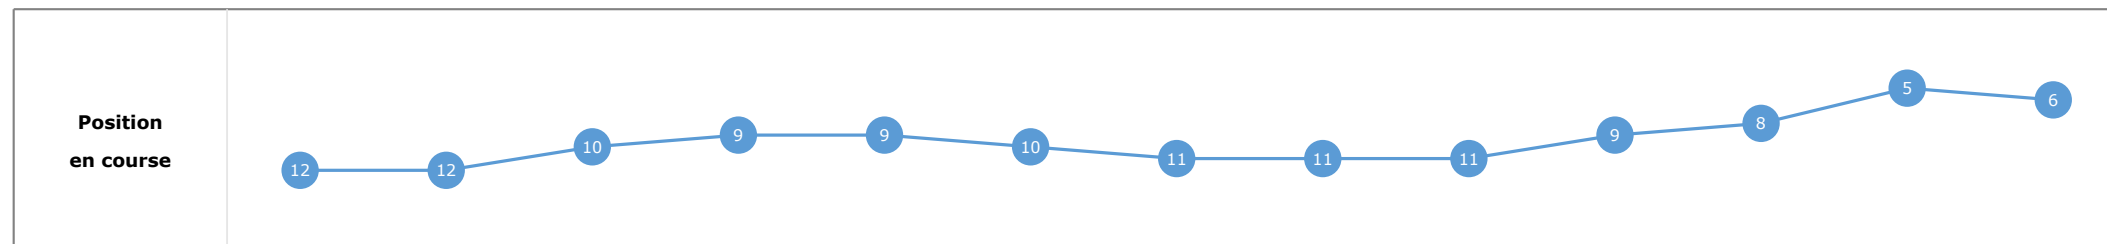

Statistiques Tracking DEAUVILLE C4 - PRIX DES PECHERS - 2500m jeudi 28 novembre 2019 - 13:13

Cheval **FAKIR BERE**
Jockey **T. BACHELOT**
Rang d'arrivée **5**
Temps de parcours **02:42.38**
Tronçon le plus rapide **00:11.11** (tronçon 400m - 200m)
Vitesse maximale **66,36** (tronçon 400m - 200m)
Vitesse moyenne **56**

Données de tracking

Tronçons de 200m	DEP 2400m	2400m 2200m	2200m 2000m	2000m 1800m	1800m 1600m	1600m 1400m	1400m 1200m	1200m 1000m	1000m 800m	800m 600m	600m 400m	400m 200m	200m ARR
Temps de parcours	00:10.72	00:23.23	00:36.31	00:49.72	01:03.25	01:16.22	01:29.37	01:42.36	01:55.37	02:07.98	02:19.79	02:30.90	02:42.38
Temps du tronçon	00:10.72	00:12.51	00:13.08	00:13.41	00:13.53	00:12.97	00:13.15	00:12.99	00:13.01	00:12.61	00:11.81	00:11.11	00:11.48
Vitesse moyenne	39,3	57,5	55,4	53,6	53,5	55,2	55	55,5	55,4	57,3	62	64,7	62,9