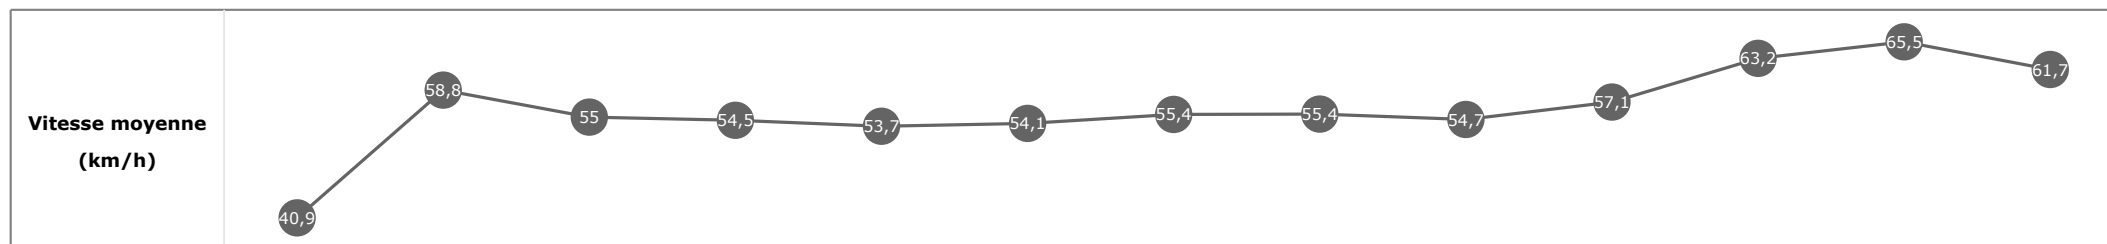

**Statistiques Tracking**  
**DEAUVILLE**  
**C4 - PRIX DES PECHERS - 2500m**  
**jeudi 28 novembre 2019 - 13:13**

Cheval **GOLD PENNY**  
 Jockey **M. BARZALONA**  
 Rang d'arrivée **1**  
 Temps de parcours **02:41.85**  
 Tronçon le plus rapide **00:10.95** (tronçon 400m - 200m)  
 Vitesse maximale **67,04** (tronçon 400m - 200m)  
 Vitesse moyenne **56,1**

**Données de tracking**

Tronçons de 200m	DEP 2400m	2400m 2200m	2200m 2000m	2000m 1800m	1800m 1600m	1600m 1400m	1400m 1200m	1200m 1000m	1000m 800m	800m 600m	600m 400m	400m 200m	200m ARR
<b>Temps de parcours</b>	<b>00:10.32</b>	<b>00:22.55</b>	<b>00:35.78</b>	<b>00:49.02</b>	<b>01:02.41</b>	<b>01:15.65</b>	<b>01:28.70</b>	<b>01:41.75</b>	<b>01:54.85</b>	<b>02:07.61</b>	<b>02:19.26</b>	<b>02:30.20</b>	<b>02:41.85</b>
Temps du tronçon	00:10.32	00:12.23	00:13.23	00:13.24	00:13.39	00:13.24	00:13.06	00:13.05	00:13.09	00:12.77	00:11.64	00:10.95	00:11.65
<b>Vitesse moyenne</b>	40,9	58,8	55	54,5	53,7	54,1	55,4	55,4	54,7	57,1	63,2	65,5	61,7