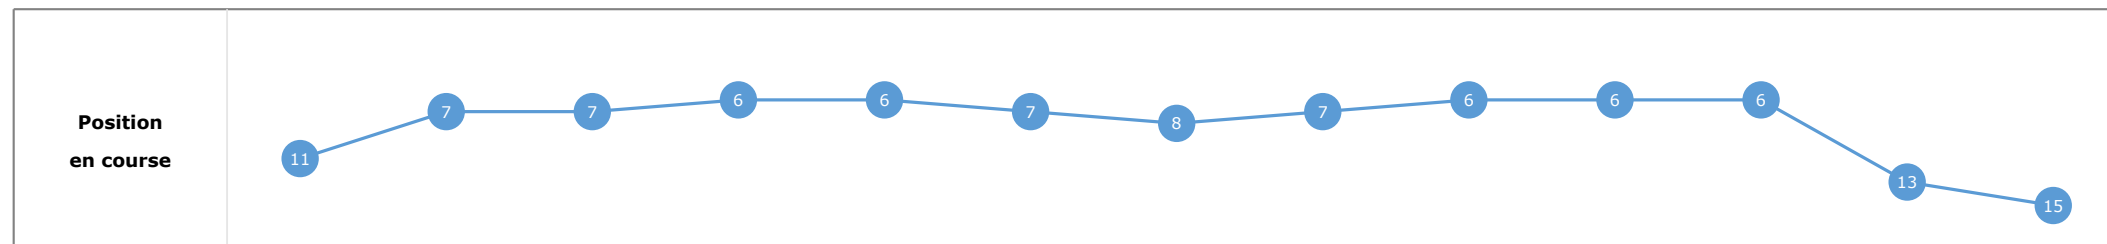

Statistiques Tracking DEAUVILLE C4 - PRIX DES PECHERS - 2500m jeudi 28 novembre 2019 - 13:13

Cheval **VERSALINE**
Jockey T. PICCONE
Rang d'arrivée **15**
Temps de parcours **02:44.35**
Tronçon le plus rapide **00:11.59** (tronçon 400m - 200m)
Vitesse maximale **64,45** (tronçon 2400m - 2200m)
Vitesse moyenne **55,2**

Données de tracking

Tronçons de 200m	DEP 2400m	2400m 2200m	2200m 2000m	2000m 1800m	1800m 1600m	1600m 1400m	1400m 1200m	1200m 1000m	1000m 800m	800m 600m	600m 400m	400m 200m	200m ARR
Temps de parcours	00:10.70	00:22.90	00:35.91	00:49.43	01:02.92	01:16.05	01:29.04	01:42.08	01:55.02	02:07.77	02:19.72	02:31.31	02:44.35
Temps du tronçon	00:10.70	00:12.20	00:13.01	00:13.53	00:13.49	00:13.13	00:12.100	00:13.04	00:12.94	00:12.75	00:11.96	00:11.59	00:13.05
Vitesse moyenne	39,6	59,1	55,4	53,1	53,4	54,7	55,4	55,5	55,5	57	60,8	62,3	55,4