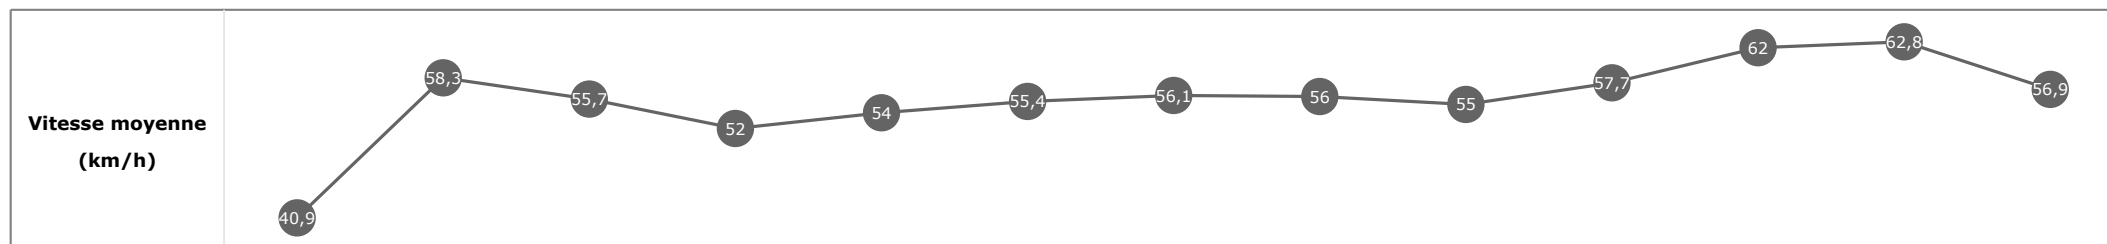

**Données de tracking**

Tronçons de 200m	DEP 2400m	2400m 2200m	2200m 2000m	2000m 1800m	1800m 1600m	1600m 1400m	1400m 1200m	1200m 1000m	1000m 800m	800m 600m	600m 400m	400m 200m	200m ARR
<b>Temps de parcours</b>	<b>00:10.54</b>	<b>00:22.84</b>	<b>00:36.05</b>	<b>00:49.49</b>	<b>01:02.92</b>	<b>01:15.95</b>	<b>01:28.81</b>	<b>01:41.74</b>	<b>01:54.72</b>	<b>02:07.60</b>	<b>02:19.54</b>	<b>02:30.92</b>	<b>02:43.08</b>
Temps du tronçon	00:10.54	00:12.30	00:13.21	00:13.44	00:13.43	00:13.03	00:12.86	00:12.93	00:12.98	00:12.88	00:11.94	00:11.38	00:12.16
<b>Vitesse moyenne</b>	39,9	58,5	55,3	54,1	53,8	55,3	56,2	55,5	55,5	56,8	61,6	63,5	59,4

**Données de tracking**

Tronçons de 200m	DEP 2400m	2400m 2200m	2200m 2000m	2000m 1800m	1800m 1600m	1600m 1400m	1400m 1200m	1200m 1000m	1000m 800m	800m 600m	600m 400m	400m 200m	200m ARR
<b>Temps de parcours</b>	<b>00:10.38</b>	<b>00:22.70</b>	<b>00:35.72</b>	<b>00:49.80</b>	<b>01:03.25</b>	<b>01:16.21</b>	<b>01:29.03</b>	<b>01:41.92</b>	<b>01:55.10</b>	<b>02:07.80</b>	<b>02:19.75</b>	<b>02:31.19</b>	<b>02:43.82</b>
Temps du tronçon	00:10.38	00:12.33	00:13.02	00:14.08	00:13.46	00:12.96	00:12.82	00:12.89	00:13.18	00:12.70	00:11.96	00:11.44	00:12.64
<b>Vitesse moyenne</b>	40,9	58,3	55,7	52	54	55,4	56,1	56	55	57,7	62	62,8	56,9