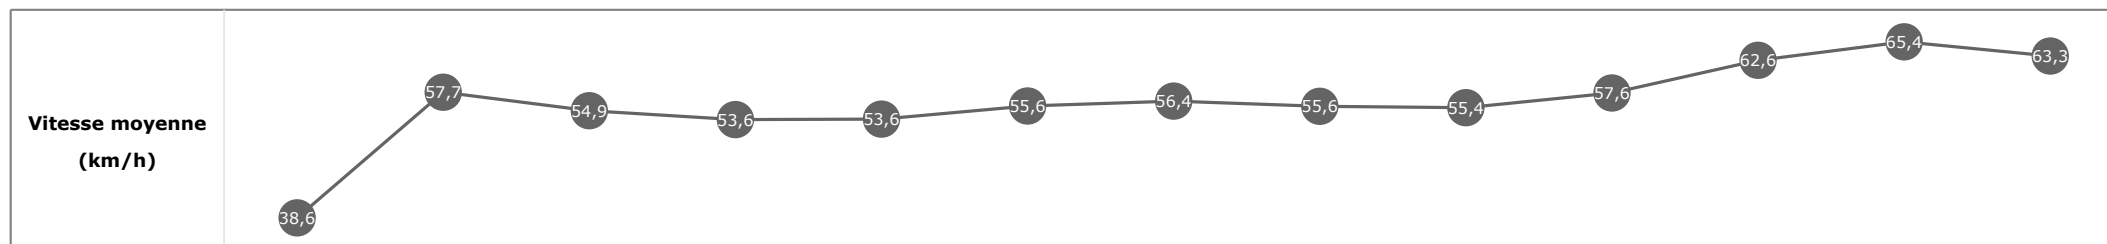

### Données de tracking

Tronçons de 200m	DEP 2400m	2400m 2200m	2200m 2000m	2000m 1800m	1800m 1600m	1600m 1400m	1400m 1200m	1200m 1000m	1000m 800m	800m 600m	600m 400m	400m 200m	200m ARR
<b>Temps de parcours</b>	<b>00:10.72</b>	<b>00:23.23</b>	<b>00:36.31</b>	<b>00:49.72</b>	<b>01:03.25</b>	<b>01:16.22</b>	<b>01:29.37</b>	<b>01:42.36</b>	<b>01:55.37</b>	<b>02:07.98</b>	<b>02:19.79</b>	<b>02:30.90</b>	<b>02:42.38</b>
Temps du tronçon	00:10.72	00:12.51	00:13.08	00:13.41	00:13.53	00:12.97	00:13.15	00:12.99	00:13.01	00:12.61	00:11.81	00:11.11	00:11.48
<b>Vitesse moyenne</b>	39,3	57,5	55,4	53,6	53,5	55,2	55	55,5	55,4	57,3	62	64,7	62,9

**Données de tracking**

Tronçons de 200m	DEP 2400m	2400m 2200m	2200m 2000m	2000m 1800m	1800m 1600m	1600m 1400m	1400m 1200m	1200m 1000m	1000m 800m	800m 600m	600m 400m	400m 200m	200m ARR
<b>Temps de parcours</b>	<b>00:10.99</b>	<b>00:23.48</b>	<b>00:36.70</b>	<b>00:50.36</b>	<b>01:03.80</b>	<b>01:16.74</b>	<b>01:29.58</b>	<b>01:42.51</b>	<b>01:55.57</b>	<b>02:08.25</b>	<b>02:20.07</b>	<b>02:31.07</b>	<b>02:42.47</b>
Temps du tronçon	00:10.99	00:12.50	00:13.22	00:13.66	00:13.44	00:12.94	00:12.84	00:12.93	00:13.06	00:12.68	00:11.82	00:11.00	00:11.40
<b>Vitesse moyenne</b>	38,6	57,7	54,9	53,6	53,6	55,6	56,4	55,6	55,4	57,6	62,6	65,4	63,3