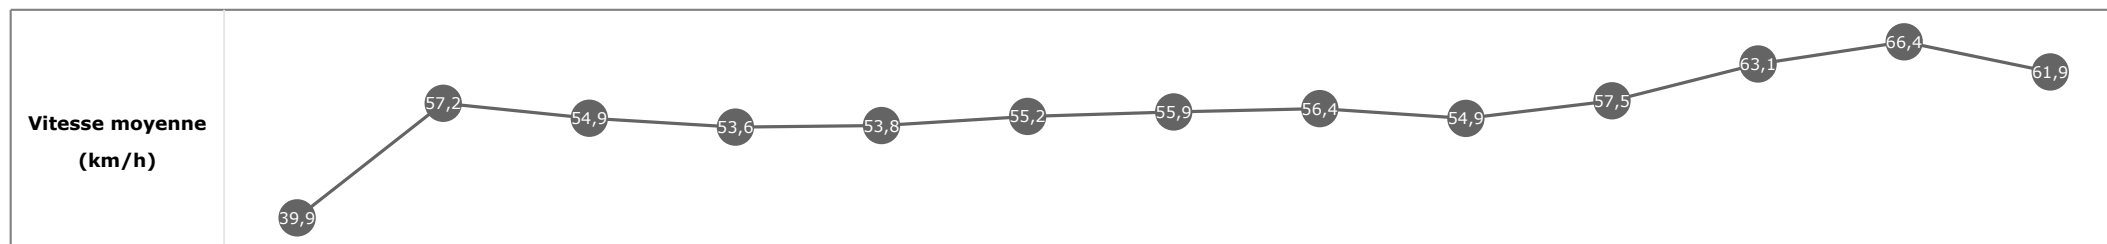

**Données de tracking**

Tronçons de 200m	DEP 2400m	2400m 2200m	2200m 2000m	2000m 1800m	1800m 1600m	1600m 1400m	1400m 1200m	1200m 1000m	1000m 800m	800m 600m	600m 400m	400m 200m	200m ARR
<b>Temps de parcours</b>	<b>00:10.32</b>	<b>00:22.55</b>	<b>00:35.78</b>	<b>00:49.02</b>	<b>01:02.41</b>	<b>01:15.65</b>	<b>01:28.70</b>	<b>01:41.75</b>	<b>01:54.85</b>	<b>02:07.61</b>	<b>02:19.26</b>	<b>02:30.20</b>	<b>02:41.85</b>
Temps du tronçon	00:10.32	00:12.23	00:13.23	00:13.24	00:13.39	00:13.24	00:13.06	00:13.05	00:13.09	00:12.77	00:11.64	00:10.95	00:11.65
<b>Vitesse moyenne</b>	40,9	58,8	55	54,5	53,7	54,1	55,4	55,4	54,7	57,1	63,2	65,5	61,7

**Données de tracking**

Tronçons de 200m	DEP 2400m	2400m 2200m	2200m 2000m	2000m 1800m	1800m 1600m	1600m 1400m	1400m 1200m	1200m 1000m	1000m 800m	800m 600m	600m 400m	400m 200m	200m ARR
<b>Temps de parcours</b>	<b>00:10.59</b>	<b>00:23.15</b>	<b>00:36.47</b>	<b>00:50.08</b>	<b>01:03.48</b>	<b>01:16.55</b>	<b>01:29.35</b>	<b>01:42.19</b>	<b>01:55.32</b>	<b>02:08.01</b>	<b>02:19.79</b>	<b>02:30.61</b>	<b>02:42.28</b>
Temps du tronçon	00:10.59	00:12.56	00:13.32	00:13.61	00:13.40	00:13.07	00:12.80	00:12.84	00:13.13	00:12.70	00:11.77	00:10.83	00:11.67
<b>Vitesse moyenne</b>	39,9	57,2	54,9	53,6	53,8	55,2	55,9	56,4	54,9	57,5	63,1	66,4	61,9