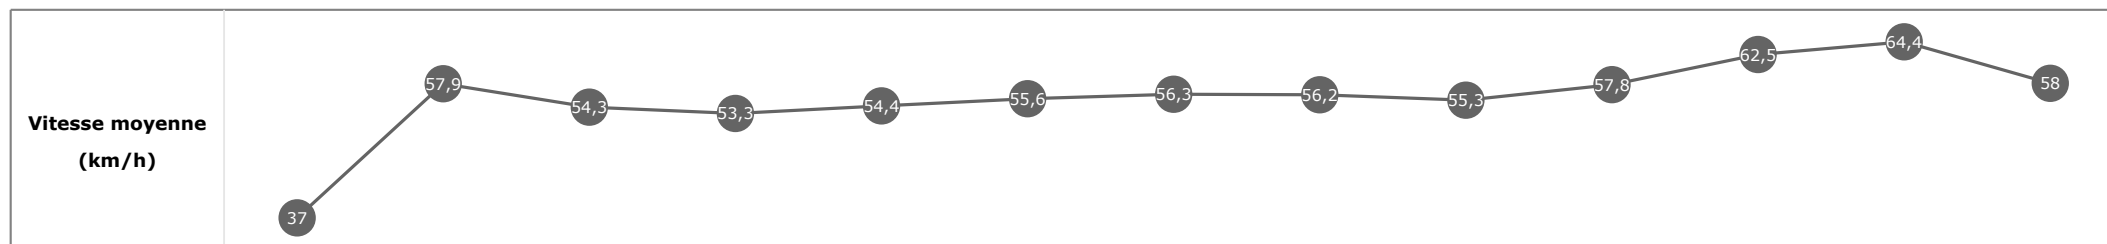

Statistiques Tracking
DEAUVILLE
C4 - PRIX DES PECHERS - 2500m
jeudi 28 novembre 2019 - 13:13

Cheval **WAK'A**
Jockey **G. BERTRAND**
Rang d'arrivée **13**
Temps de parcours **02:43.93**
Tronçon le plus rapide **00:11.24** (tronçon 400m - 200m)
Vitesse maximale **67,10** (tronçon 2400m - 2200m)
Vitesse moyenne **55,6**

Données de tracking

Tronçons de 200m	DEP 2400m	2400m 2200m	2200m 2000m	2000m 1800m	1800m 1600m	1600m 1400m	1400m 1200m	1200m 1000m	1000m 800m	800m 600m	600m 400m	400m 200m	200m ARR
Temps de parcours	00:11.41	00:23.84	00:37.28	00:50.83	01:04.17	01:17.16	01:29.97	01:42.79	01:55.82	02:08.43	02:20.33	02:31.57	02:43.93
Temps du tronçon	00:11.41	00:12.43	00:13.44	00:13.55	00:13.33	00:12.100	00:12.81	00:12.81	00:13.03	00:12.61	00:11.90	00:11.24	00:12.36
Vitesse moyenne	37	57,9	54,3	53,3	54,4	55,6	56,3	56,2	55,3	57,8	62,5	64,4	58