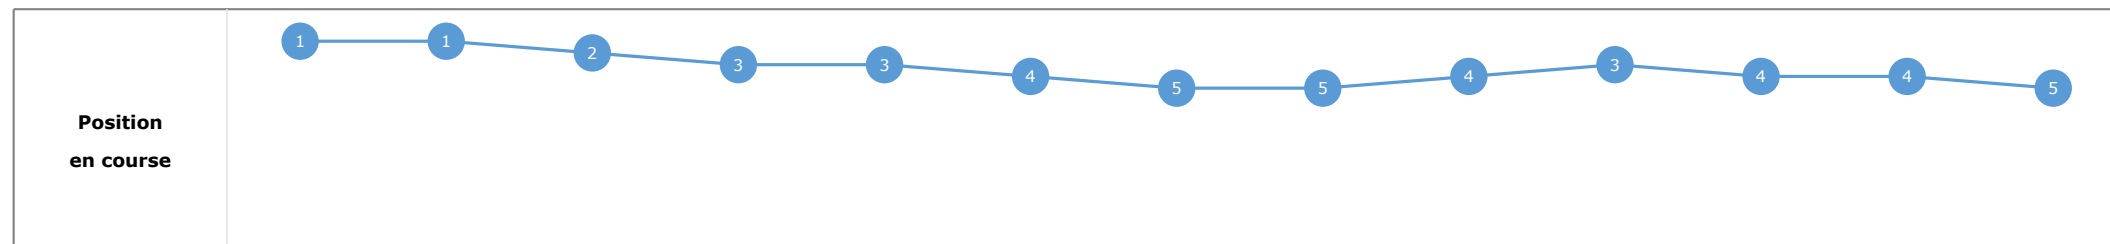

Statistiques Tracking
DEAUVILLE
C4 - PRIX DES PECHERS - 2500m
jeudi 28 novembre 2019 - 13:13

Cheval **GOLDEN BUCK**
Jockey **E. ETIENNE**
Rang d'arrivée **5**
Temps de parcours **02:42.36**
Tronçon le plus rapide **00:11.20** (tronçon 400m - 200m)
Vitesse maximale **65,74** (tronçon 400m - 200m)
Vitesse moyenne **55,9**

Données de tracking

Tronçons de 200m	DEP 2400m	2400m 2200m	2200m 2000m	2000m 1800m	1800m 1600m	1600m 1400m	1400m 1200m	1200m 1000m	1000m 800m	800m 600m	600m 400m	400m 200m	200m ARR
Temps de parcours	00:10.10	00:22.42	00:35.57	00:49.17	01:02.57	01:15.73	01:28.87	01:41.91	01:54.72	02:07.45	02:19.48	02:30.68	02:42.36
Temps du tronçon	00:10.10	00:12.32	00:13.15	00:13.60	00:13.40	00:13.16	00:13.14	00:13.04	00:12.81	00:12.73	00:12.02	00:11.20	00:11.68
Vitesse moyenne	41,9	58,4	55,1	53	53,8	54,5	55	55	56	57	60,3	64,3	61,8