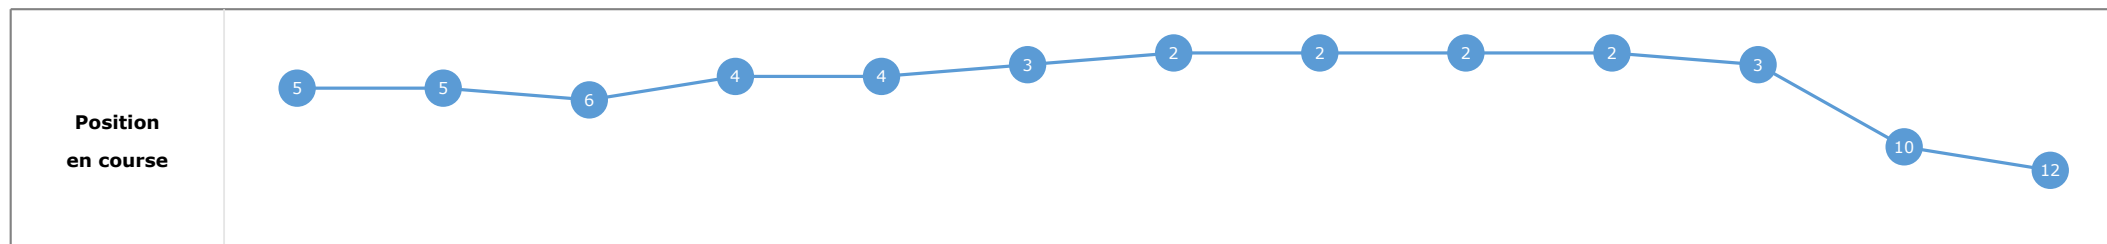

Statistiques Tracking
DEAUVILLE
C4 - PRIX DES PECHERS - 2500m
jeudi 28 novembre 2019 - 13:13

Cheval **SAINT SACRE**
Jockey **M. GUYON**
Rang d'arrivée **12**
Temps de parcours **02:43.83**
Tronçon le plus rapide **00:11.62** (tronçon 400m - 200m)
Vitesse maximale **63,20** (tronçon 400m - 200m)
Vitesse moyenne **55,5**

Données de tracking

Tronçons de 200m	DEP 2400m	2400m 2200m	2200m 2000m	2000m 1800m	1800m 1600m	1600m 1400m	1400m 1200m	1200m 1000m	1000m 800m	800m 600m	600m 400m	400m 200m	200m ARR
Temps de parcours	00:10.38	00:22.81	00:35.89	00:49.22	01:02.73	01:15.66	01:28.57	01:41.58	01:54.58	02:07.36	02:19.46	02:31.08	02:43.83
Temps du tronçon	00:10.38	00:12.43	00:13.09	00:13.33	00:13.50	00:12.93	00:12.90	00:13.01	00:12.100	00:12.79	00:12.09	00:11.62	00:12.75
Vitesse moyenne	40,8	57,8	55,5	54,5	53,5	56	55,8	55,3	55,4	56,8	60,4	61,9	56,3