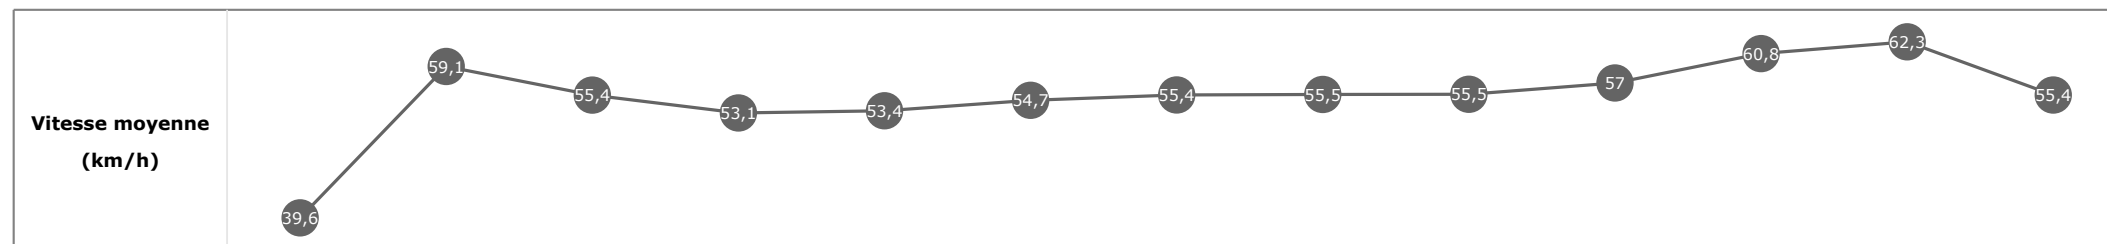

Statistiques Tracking DEAUVILLE C4 - PRIX DES PECHERS - 2500m jeudi 28 novembre 2019 - 13:13

Cheval **VERSALINE**
Jockey T. PICCONE
Rang d'arrivée **15**
Temps de parcours **02:44.35**
Tronçon le plus rapide **00:11.59** (tronçon 400m - 200m)
Vitesse maximale **64,45** (tronçon 2400m - 2200m)
Vitesse moyenne **55,2**

Données de tracking

Tronçons de 200m	DEP 2400m	2400m 2200m	2200m 2000m	2000m 1800m	1800m 1600m	1600m 1400m	1400m 1200m	1200m 1000m	1000m 800m	800m 600m	600m 400m	400m 200m	200m ARR
Temps de parcours	00:10.70	00:22.90	00:35.91	00:49.43	01:02.92	01:16.05	01:29.04	01:42.08	01:55.02	02:07.77	02:19.72	02:31.31	02:44.35
Temps du tronçon	00:10.70	00:12.20	00:13.01	00:13.53	00:13.49	00:13.13	00:12.100	00:13.04	00:12.94	00:12.75	00:11.96	00:11.59	00:13.05
Vitesse moyenne	39,6	59,1	55,4	53,1	53,4	54,7	55,4	55,5	55,5	57	60,8	62,3	55,4