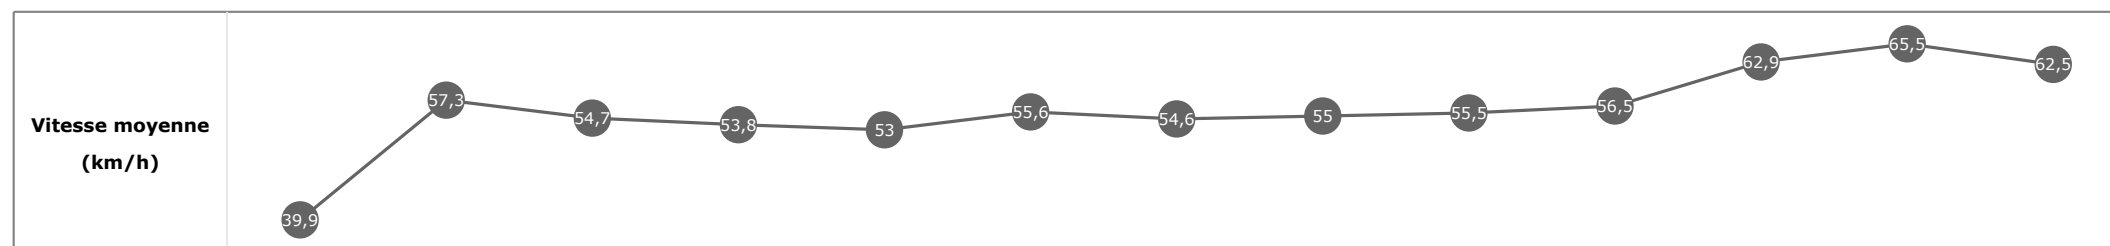

**Données de tracking**

Tronçons de 200m	DEP 2400m	2400m 2200m	2200m 2000m	2000m 1800m	1800m 1600m	1600m 1400m	1400m 1200m	1200m 1000m	1000m 800m	800m 600m	600m 400m	400m 200m	200m ARR
<b>Temps de parcours</b>	<b>00:10.99</b>	<b>00:23.48</b>	<b>00:36.70</b>	<b>00:50.36</b>	<b>01:03.80</b>	<b>01:16.74</b>	<b>01:29.58</b>	<b>01:42.51</b>	<b>01:55.57</b>	<b>02:08.25</b>	<b>02:20.07</b>	<b>02:31.07</b>	<b>02:42.47</b>
Temps du tronçon	00:10.99	00:12.50	00:13.22	00:13.66	00:13.44	00:12.94	00:12.84	00:12.93	00:13.06	00:12.68	00:11.82	00:11.00	00:11.40
<b>Vitesse moyenne</b>	38,6	57,7	54,9	53,6	53,6	55,6	56,4	55,6	55,4	57,6	62,6	65,4	63,3

**Données de tracking**

Tronçons de 200m	DEP 2400m	2400m 2200m	2200m 2000m	2000m 1800m	1800m 1600m	1600m 1400m	1400m 1200m	1200m 1000m	1000m 800m	800m 600m	600m 400m	400m 200m	200m ARR
<b>Temps de parcours</b>	<b>00:10.59</b>	<b>00:23.17</b>	<b>00:36.34</b>	<b>00:49.89</b>	<b>01:03.42</b>	<b>01:16.39</b>	<b>01:29.53</b>	<b>01:42.67</b>	<b>01:55.55</b>	<b>02:08.34</b>	<b>02:20.05</b>	<b>02:31.05</b>	<b>02:42.51</b>
Temps du tronçon	00:10.59	00:12.58	00:13.17	00:13.55	00:13.53	00:12.97	00:13.15	00:13.14	00:12.88	00:12.80	00:11.71	00:10.100	00:11.46
<b>Vitesse moyenne</b>	39,9	57,3	54,7	53,8	53	55,6	54,6	55	55,5	56,5	62,9	65,5	62,5