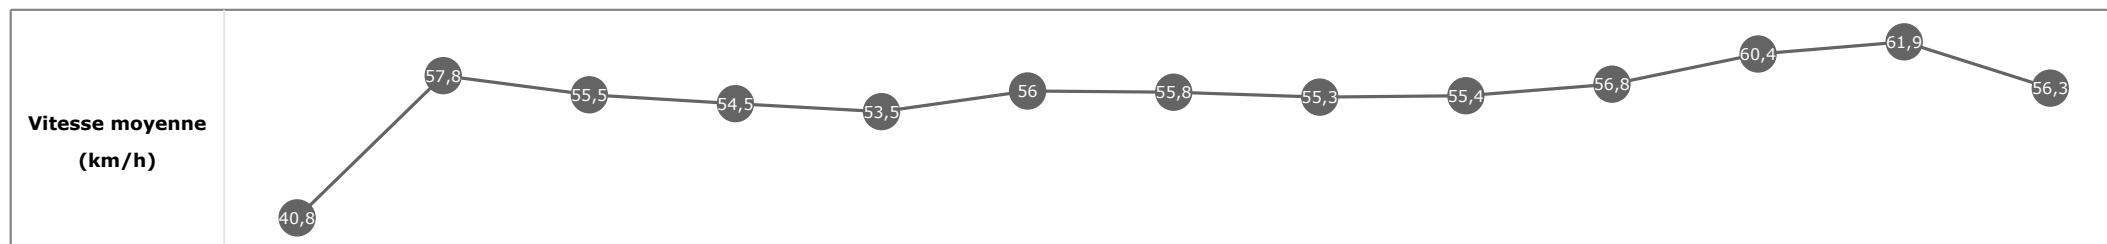

Statistiques Tracking
DEAUVILLE
C4 - PRIX DES PECHERS - 2500m
jeudi 28 novembre 2019 - 13:13

Cheval **SAINT SACRE**
Jockey **M. GUYON**
Rang d'arrivée **12**
Temps de parcours **02:43.83**
Tronçon le plus rapide **00:11.62** (tronçon 400m - 200m)
Vitesse maximale **63,20** (tronçon 400m - 200m)
Vitesse moyenne **55,5**

Données de tracking

Tronçons de 200m	DEP 2400m	2400m 2200m	2200m 2000m	2000m 1800m	1800m 1600m	1600m 1400m	1400m 1200m	1200m 1000m	1000m 800m	800m 600m	600m 400m	400m 200m	200m ARR
Temps de parcours	00:10.38	00:22.81	00:35.89	00:49.22	01:02.73	01:15.66	01:28.57	01:41.58	01:54.58	02:07.36	02:19.46	02:31.08	02:43.83
Temps du tronçon	00:10.38	00:12.43	00:13.09	00:13.33	00:13.50	00:12.93	00:12.90	00:13.01	00:12.100	00:12.79	00:12.09	00:11.62	00:12.75
Vitesse moyenne	40,8	57,8	55,5	54,5	53,5	56	55,8	55,3	55,4	56,8	60,4	61,9	56,3