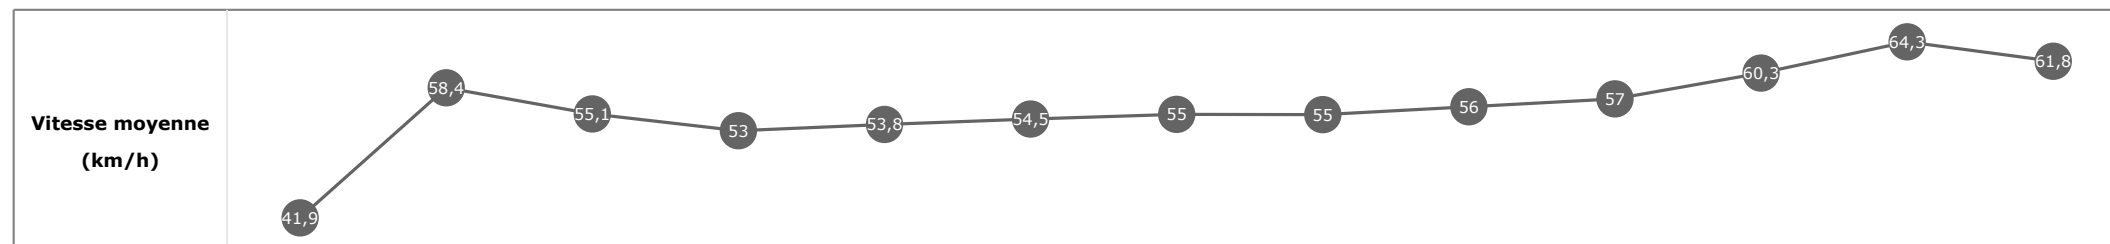

Statistiques Tracking
DEAUVILLE
C4 - PRIX DES PECHERS - 2500m
jeudi 28 novembre 2019 - 13:13

Cheval **GOLDEN BUCK**
Jockey **E. ETIENNE**
Rang d'arrivée **5**
Temps de parcours **02:42.36**
Tronçon le plus rapide **00:11.20** (tronçon 400m - 200m)
Vitesse maximale **65,74** (tronçon 400m - 200m)
Vitesse moyenne **55,9**

Données de tracking

Tronçons de 200m	DEP 2400m	2400m 2200m	2200m 2000m	2000m 1800m	1800m 1600m	1600m 1400m	1400m 1200m	1200m 1000m	1000m 800m	800m 600m	600m 400m	400m 200m	200m ARR
Temps de parcours	00:10.10	00:22.42	00:35.57	00:49.17	01:02.57	01:15.73	01:28.87	01:41.91	01:54.72	02:07.45	02:19.48	02:30.68	02:42.36
Temps du tronçon	00:10.10	00:12.32	00:13.15	00:13.60	00:13.40	00:13.16	00:13.14	00:13.04	00:12.81	00:12.73	00:12.02	00:11.20	00:11.68
Vitesse moyenne	41,9	58,4	55,1	53	53,8	54,5	55	55	56	57	60,3	64,3	61,8